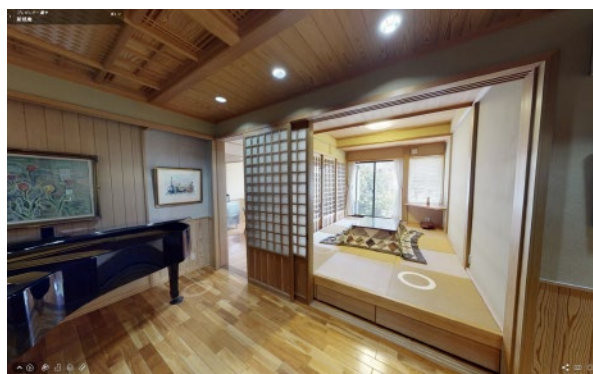

360°×VR×3D 空間撮影

Matterport

藁や -WARAYA-

Matterport撮影とは

3Dスキャンカメラと専用クラウドサーバーを使用した空間撮影サービスです

4K画質の360°パノラマの撮影と同時に、3D空間の生成が可能です。高画質のウォークスルーで、まるでその場にいるようなバーチャルツアーを提供できます。

あなたの空間をより魅力的に世界中に発信できるツールです

POINT
1

3D空間「ドールハウス」

空間を計測しながら撮影を行うことで実物と同じ3D空間を映像化します。建物全体を自由な角度から見ることで、通常のパノラマ写真だけで表現できない新たな魅力をアピールできます。

POINT
2

4K解像度のウォークスルー

Matterport専用カメラでは4K解像度で撮影します。高品質のパノラマ画像で壁の質感から美術作品の細かいディテールまで再現することができます。VRゴーグルを使用すれば、より没入感の高いVR体験が可能です。

POINT
3

空間へコンテンツの埋込

ウォークスルーや3D空間にテキストや、画像・動画、リンクURLを埋め込むことができます。様々な説明を付加することで、ユーザーの求める情報を詰め込んだ1つの大きなセールスツールと成り得ます。

POINT
4

精密な測定精度

撮影したパノラマ画像から、距離や物の大きさを測定することができます。赤外線を使用した撮影により、非常に測定精度が高く、ウォークスルー内では誤差1%以内でのサイズ測定が可能です。加えて、フロアプランビューをワンクリックで確認できるためインテリア等の配置の検討に活用できます。