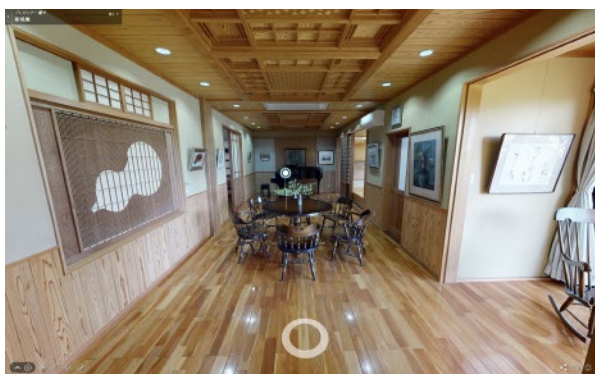

360°×VR×3D 空間撮影

Matterport

藁や -WARAYA-

Matterport撮影とは

3Dスキャンカメラと専用クラウドサーバーを使用した空間撮影サービスです

4K画質の360°パノラマの撮影と同時に、3D空間の生成が可能です。高画質のウォークスルーで、まるでその場にいるようなバーチャルツアーを提供できます。

あなたの空間をより魅力的に世界中に発信できるツールです

POINT
1

3D空間「ドールハウス」

空間を計測しながら撮影を行うことで実物と同じ3D空間を映像化します。建物全体を自由な角度から見ることで、通常のパノラマ写真だけで表現できない新たな魅力をアピールできます。

POINT
2

4K解像度のウォークスルー

Matterport専用カメラでは4K解像度で撮影します。高品質のパノラマ画像で壁の質感から美術作品の細かいディテールまで再現することができます。VRゴーグルを使用すれば、より没入感の高いVR体験が可能です。

POINT
3

空間へコンテンツの埋込

ウォークスルーや3D空間にテキストや、画像・動画、リンクURLを埋め込むことができます。様々な説明を付加することで、ユーザーの求める情報を詰め込んだ1つの大きなセールスツールと成り得ます。

POINT
4

精密な測定精度

撮影したパノラマ画像から、距離や物の大きさを測定することができます。赤外線を使用した撮影により、非常に測定精度が高く、ウォークスルー内では誤差1%以内でのサイズ測定が可能です。加えて、フロアプランビューをワンクリックで確認できるためインテリア等の配置の検討に活用できます。

POINT
5

手軽に掲載・自由に共有

ネット環境さえあれば、特別なビューアーもアプリも必要ありません。
PC、タブレット、スマートフォンなどで手軽にご覧いただけます。
撮影データはURLでのお渡しのため、自社サイトや、SNS等に掲載でき、自由に活用いただけます。

POINT
6

様々な活用方法

観光施設

ホテル・旅館

住宅・オフィス