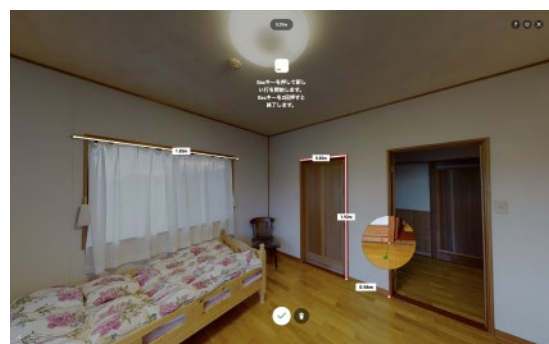

360°×VR×3D 空間撮影

Matterport

藁や -WARAYA-

Matterport撮影とは

3Dスキャンカメラと専用クラウドサーバーを使用した空間撮影サービスです

4K画質の360°パノラマの撮影と同時に、3D空間の生成が可能です。高画質のウォークスルーで、まるでその場にいるようなバーチャルツアーを提供できます。

あなたの空間をより魅力的に世界中に発信できるツールです

POINT
1

3D空間「ドールハウス」

空間を計測しながら撮影を行うことで実物と同じ3D空間を映像化します。建物全体を自由な角度から見ることで、通常のパノラマ写真だけで表現できない新たな魅力をアピールできます。

POINT
2

4K解像度のウォークスルー

Matterport専用カメラでは4K解像度で撮影します。高品質のパノラマ画像で壁の質感から美術作品の細かいディテールまで再現することができます。VRゴーグルを使用すれば、より没入感の高いVR体験が可能です。

POINT
3

空間へコンテンツの埋込

ウォークスルーや3D空間にテキストや、画像・動画、リンクURLを埋め込むことができます。様々な説明を付加することで、ユーザーの求める情報を詰め込んだ1つの大きなセールスツールと成り得ます。

POINT
4

精密な測定精度

撮影したパノラマ画像から、距離や物の大きさを測定することができます。赤外線を使用した撮影により、非常に測定精度が高く、ウォークスルー内では誤差1%以内でのサイズ測定が可能です。加えて、フロアプランビューをワンクリックで確認できるためインテリア等の配置の検討に活用できます。

POINT
5

手軽に掲載・自由に共有

ネット環境さえあれば、特別なビューアーもアプリも必要ありません。
PC、タブレット、スマートフォンなどで手軽にご覧いただけます。
撮影データはURLでのお渡しのため、自社サイトや、SNS等に掲載でき、自由に活用いただけます。

POINT
6

様々な活用方法

観光施設

ホテル・旅館

住宅・オフィス