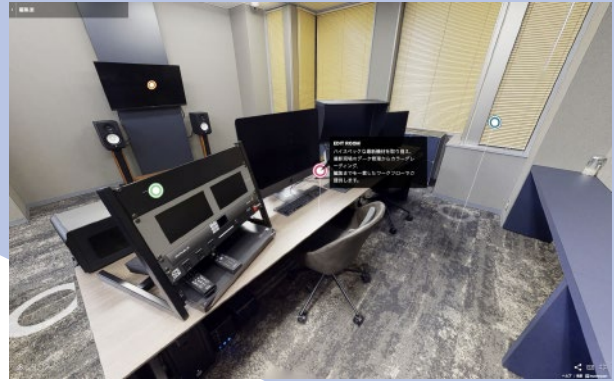

360°×VR×3D 空間撮影

Matterport

藁や -WARAYA-

Matterport撮影とは

3Dスキャンカメラと専用クラウドサーバーを使用した空間撮影サービスです

4K画質の360°パノラマの撮影と同時に、3D空間の生成が可能です。高画質のウォークスルーで、まるでその場にいるようなバーチャルツアーを提供できます。

あなたの空間をより魅力的に世界中に発信できるツールです

POINT
1

3D空間「ドールハウス」

空間を計測しながら撮影を行うことで実物と同じ3D空間を映像化します。建物全体を自由な角度から見ることで、通常のパノラマ写真だけで表現できない新たな魅力をアピールできます。

POINT
2

4K解像度のウォークスルー

Matterport専用カメラでは4K解像度で撮影します。高品質のパノラマ画像で壁の質感から美術作品の細かいディテールまで再現することができます。VRゴーグルを使用すれば、より没入感の高いVR体験が可能です。

POINT
3

空間へコンテンツの埋込

ウォークスルーや3D空間にテキストや、画像・動画、リンクURLを埋め込むことができます。様々な説明を付加することで、ユーザーの求める情報を詰め込んだ1つの大きなセールスツールと成り得ます。

POINT
4

精密な測定精度

撮影したパノラマ画像から、距離や物の大きさを測定することができます。赤外線を使用した撮影により、非常に測定精度が高く、ウォークスルー内では誤差1%以内でのサイズ測定が可能です。加えて、フロアプランビューをワンクリックで確認できるためインテリア等の配置の検討に活用できます。

POINT
5

手軽に掲載・自由に共有

ネット環境さえあれば、特別なビューアーもアプリも必要ありません。
PC、タブレット、スマートフォンなどで手軽にご覧いただけます。
撮影データはURLでのお渡しのため、自社サイトや、SNS等に掲載でき、自由に活用いただけます。

POINT
6

様々な活用方法

観光施設

ホテル・旅館

住宅・オフィス