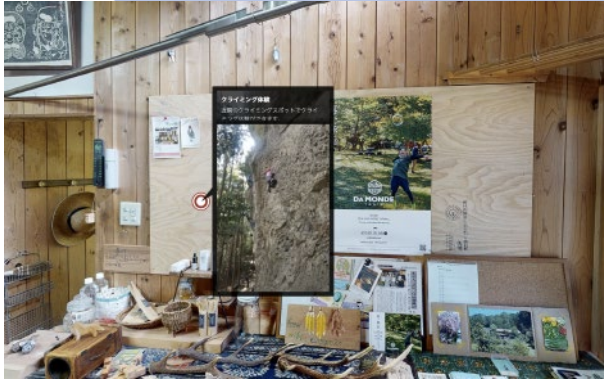

360°×VR×3D 空間撮影

Matterport

藁や -WARAYA-

Matterport撮影とは

3Dスキャンカメラと専用クラウドサーバーを使用した空間撮影サービスです

4K画質の360°パノラマの撮影と同時に、3D空間の生成が可能です。高画質のウォークスルーで、まるでその場にいるようなバーチャルツアーを提供できます。

あなたの空間をより魅力的に世界中に発信できるツールです

POINT
1

3D空間「ドールハウス」

空間を計測しながら撮影を行うことで実物と同じ3D空間を映像化します。建物全体を自由な角度から見ることで、通常のパノラマ写真だけで表現できない新たな魅力をアピールできます。

POINT
2

4K解像度のウォークスルー

Matterport専用カメラでは4K解像度で撮影します。高品質のパノラマ画像で壁の質感から美術作品の細かいディテールまで再現することができます。VRゴーグルを使用すれば、より没入感の高いVR体験が可能です。

POINT
3

空間へコンテンツの埋込

ウォークスルーや3D空間にテキストや、画像・動画、リンクURLを埋め込むことができます。様々な説明を付加することで、ユーザーの求める情報を詰め込んだ1つの大きなセールスツールと成り得ます。

POINT
4

精密な測定精度

撮影したパノラマ画像から、距離や物の大きさを測定することができます。赤外線を使用した撮影により、非常に測定精度が高く、ウォークスルー内では誤差1%以内でのサイズ測定が可能です。加えて、フロアプランビューをワンクリックで確認できるためインテリア等の配置の検討に活用できます。

POINT
5

手軽に掲載・自由に共有

ネット環境さえあれば、特別なビューアーもアプリも必要ありません。
PC、タブレット、スマートフォンなどで手軽にご覧いただけます。
撮影データはURLでのお渡しのため、自社サイトや、SNS等に掲載でき、自由に活用いただけます。

POINT
6

様々な活用方法

観光施設

ホテル・旅館

住宅・オフィス