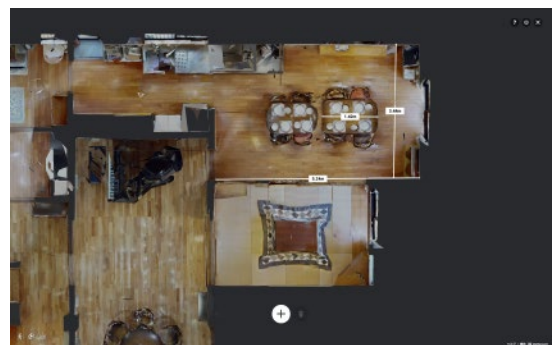

360°×VR×3D 空間撮影

Matterport

藁や -WARAYA-

Matterport撮影とは

3Dスキャンカメラと専用クラウドサーバーを使用した空間撮影サービスです

4K画質の360°パノラマの撮影と同時に、3D空間の生成が可能です。高画質のウォークスルーで、まるでその場にいるようなバーチャルツアーを提供できます。

あなたの空間をより魅力的に世界中に発信できるツールです

POINT
1

3D空間「ドールハウス」

空間を計測しながら撮影を行うことで実物と同じ3D空間を映像化します。建物全体を自由な角度から見ることで、通常のパノラマ写真だけで表現できない新たな魅力をアピールできます。

POINT
2

4K解像度のウォークスルー

Matterport専用カメラでは4K解像度で撮影します。高品質のパノラマ画像で壁の質感から美術作品の細かいディテールまで再現することができます。VRゴーグルを使用すれば、より没入感の高いVR体験が可能です。

POINT
3

空間へコンテンツの埋込

ウォークスルーや3D空間にテキストや、画像・動画、リンクURLを埋め込むことができます。様々な説明を付加することで、ユーザーの求める情報を詰め込んだ1つの大きなセールスツールと成り得ます。

POINT
4

精密な測定精度

撮影したパノラマ画像から、距離や物の大きさを測定することができます。赤外線を使用した撮影により、非常に測定精度が高く、ウォークスルー内では誤差1%以内でのサイズ測定が可能です。加えて、フロアプランビューをワンクリックで確認できるためインテリア等の配置の検討に活用できます。

POINT
5

手軽に掲載・自由に共有

ネット環境さえあれば、特別なビューアーもアプリも必要ありません。
PC、タブレット、スマートフォンなどで手軽にご覧いただけます。
撮影データはURLでのお渡しのため、自社サイトや、SNS等に掲載でき、自由に活用いただけます。

POINT
6

様々な活用方法

観光施設

ホテル・旅館

住宅・オフィス